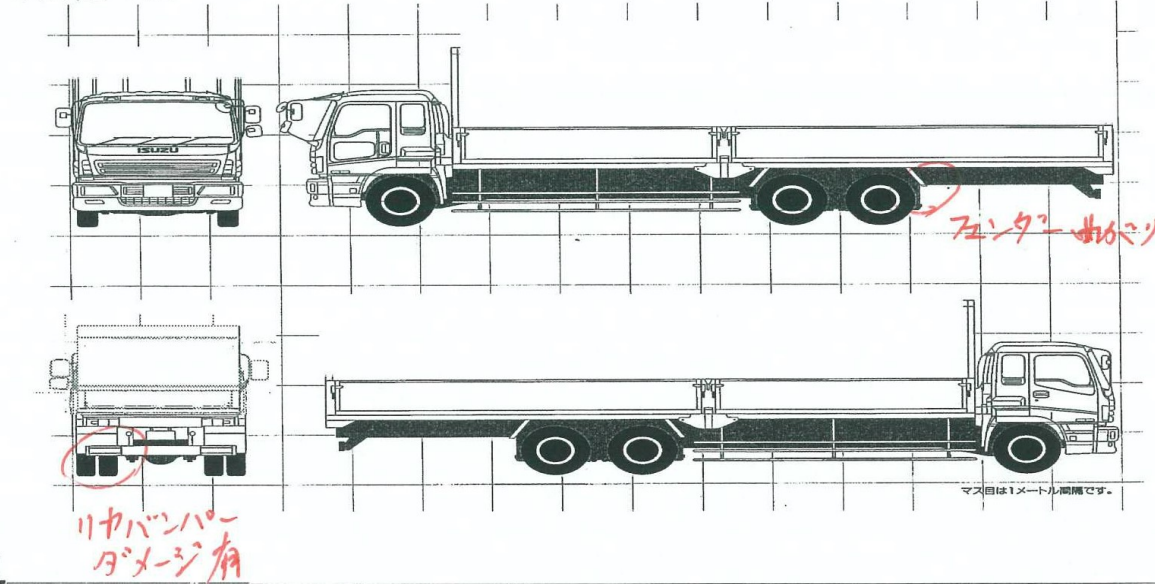

出品番号	車名	年式	型式・車体番号		形状		希望価格(税別)
04-04	いすゞ	R1.7	2RG-FTR90U2-7009996		平ボディ		¥4,600,000
前使用者	有効期限	走行距離	最大積載量	内寸(有効荷台)			出品会社
	一時抹消	162,648 km 何 年 月	7,900 Kg	L:5,750	W:2,180	H:300	いすゞ産業株式会社

エンジン状態	良好	PS	有	AC	オート	馬力	240 馬力	R券	預託金 ¥12,080
ミッション・デフ(異音、油漏れ等)	無し	T/M		6	速	自動車税			
フレーム関係(亀裂、曲がり等の確認)	無し						ブレーキ	良好	
上物メーカー名	アイビックス						キャブ		その他
年式,型式及状態	木製平造りボディ 鋼材運搬仕様						汚れ	中	管理番号:348030
その他	セイコーラック1対 ロープ穴5対 埋込フック5対 スタンションホール8対						シート破れ	有	
							タバコ焦げ跡	有	

外装状態	リヤバンパーダメージ 助手席側リヤフェンダー曲がり キャブ下へコミ修理跡有り
------	--

Fガラス 飛び石
飛び石有り

整備記録簿
無し

PM装置
AdBlue

速度抑制装置

外装状態 コメント

タイヤ状態
フロント

13		13	
1	5	12	7
X			