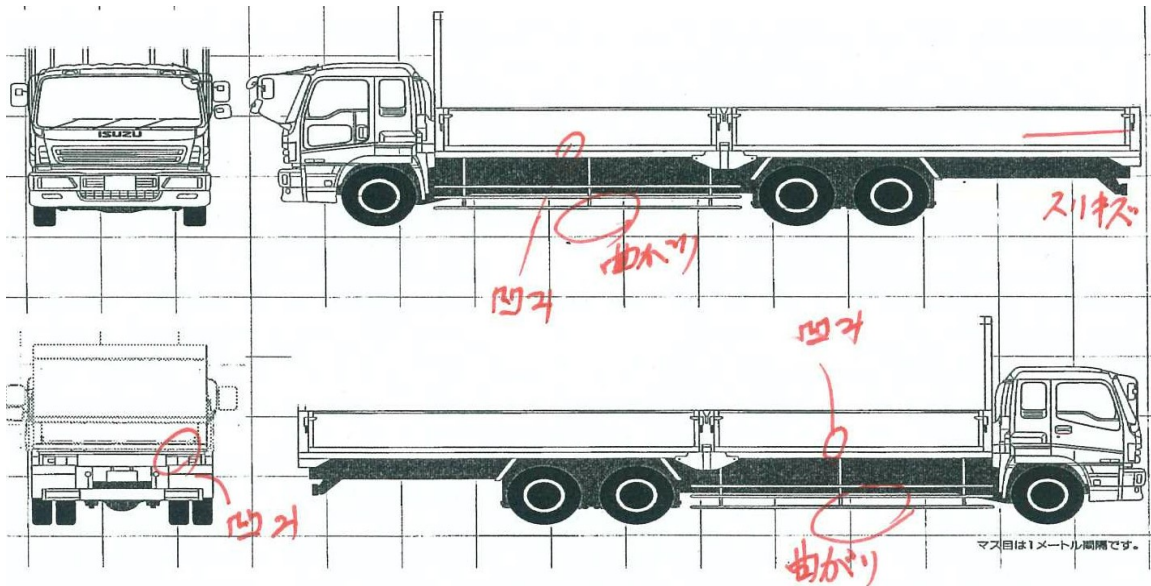

出品番号	車名	年式	型式・車体番号		形状		希望価格(税別)
04-05	いすゞ	R2/3	2RG-NMR88AR-7002636		平ボディ		¥2,650,000
前使用者	有効期限	走行距離	最大積載量	内寸(有効荷台)			出品会社
	一時抹消	78,478 km 如 年 月	2,000 Kg	L:4,390	W:1,780	H:380	いすゞ産業株式会社

エンジン状態	良好	PS	有	AC	マニュアル	馬力	150 馬力	R券	預託金 ¥10,440
ミッション・デフ(異音、油漏れ等)	良好	T/M				スムーサーEx	速	自動車税	
フレーム関係(亀裂、曲がり等の確認)	良好							ブレーキ	良
上物メーカー名	メーカー完成ボディ							キャブ	
年式,型式及状態								汚れ	多
その他	木製完成平ボディ 床面鉄板張り アオリ縞板付 セイコーラック1対							シート破れ	無
								タバコ焦げ跡	無
								その他	管理番号:348331 ハンドルカバー跡 ETC2.0・ナビ付

外装状態 **アオリ擦り傷凹み、サイドバンパー曲がり有
外装塗装済**

Fガラス	飛び石
無	

整備記録簿
無

PM装置	
有	DPD・AdBlue

速度抑制装置

タイヤ状態			
フロント			
<input checked="" type="checkbox"/>		<input type="checkbox"/>	3
<input type="checkbox"/>		<input type="checkbox"/>	
8	8	8	8
<input type="checkbox"/>	<input type="checkbox"/>	<input type="checkbox"/>	<input type="checkbox"/>
<input checked="" type="checkbox"/>		<input type="checkbox"/>	

F/R:205/85R16 117/115
スチールホイール