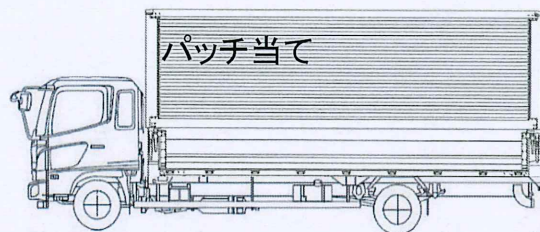

出品番号	車名	初度登録	型式・車体番号	架装形状	オークション価格
30-1	いすゞ	R 3/2	2RG - FRR90T2-7164218	アルミウイング	¥6,100,000

前登録ナンバ	車検有効期限	走行距離	積載量	荷台寸法(mm)			出品会社(愛知県)			
一宮 自家用	R7.2.21	切れ	204,000 km	2,550 kg	L 6,230	W 2,410	H (門) 2,295 2,400	丸安株式会社		
		抹消							知年月	一体別体
エンジン状態	A B C	AC	良 不良 無	ブレーキ	A 馬力	240 ps	TM	6 速	3 ペダル	

ミッション・デフ(異音、油漏)	キャブ廻り	リサイクル料	12,460 円
フレーム関係(錆、車体番号等)	ベット	有 無	ヘッドランプ HID ハロゲン
上物メーカー名年式、型式及状態等 フルハーフ	汚れ	小 中 多	補ブレーキ 1 段
ラッシングレール2段、フック5対、スタンション(前側)1対	シート破	有 無	特記、重点確認、他
坂道発進補助装置、エアサス、アルミホイール	ETC	有 無	
	ラジオ	良 不良	
	バックモニタ	有 無	
		カラ 白黒	
	電格ミラ	有 無	

Fガラス		
要交換	良好	飛石有
記録簿	有	無
取説	有	無
メンテノート	有	無
PMマフラ	有	無
証明書	有	無
燃料タンク		
300L		

サイドバンパー 2段(アルミ角) マーカー 5対( )

タイヤmm、欠、で記載

	8	9	
7	8	8	7
F サイズ	225/80R17.5		
R サイズ	225/80R17.5		
タイヤ パターン	スタッドレスタイ ヤ		5