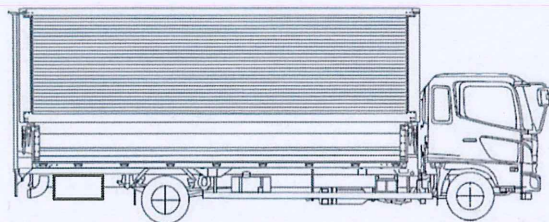

出品番号	車名	初度登録	型式・車体番号	架装形状	オークション価格
30-1	いすゞ	R 3/2	2RG - FRR90T2-7164218	アルミウイング	¥6,100,000

前登録ナンバ	車検有効期限	走行距離	積載量	荷台寸法(mm)			出品会社(愛知県)		
一宮 自家用	R7.2.21	切れ	204,000 km	2,550 kg	L 6,230	W 2,410	H (門) 2,295 2,400	丸安株式会社	
		抹消							知年月
エンジン状態	A B C	AC	良 不良 無	ブレーキ	A 馬力	240 ps	TM	6 速	3 ペダル

Fガラス		
要交換	良好	飛石有
記録簿	有	無
取説	有	無
メンテノート	有	無
PMマフラ	有	無
証明書	有	無
燃料タンク		
300L		

サイドバンパー 2段(アルミ角) マーカー 5対( )

タイヤmm、欠、で記載

	8	9	
7	8	8	7
F サイズ	225/80R17.5		
R サイズ	225/80R17.5		
タイヤ パターン	スタッドレスタイ ヤ		5