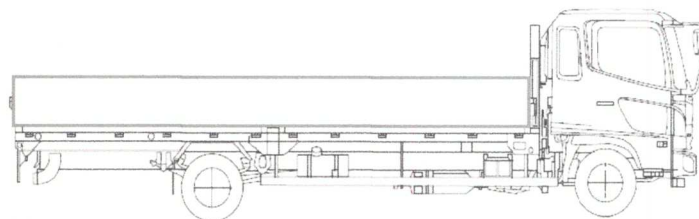

出品番号	車名	初度登録	型式・車体番号	架装形状	オークション価格
H967	トヨタ	R 2/1	2RG - XZC655-0005929	標準ロング平	

前登録ナンバ	車検有効期限	走行距離	積載量	荷台寸法(mm)			出品会社(新潟県)
	切れ	185,231 km	2,000 kg	L	W	H(門)	(有)イワノ自販
	抹消	知年月	kg	4,340	1,780	380	

エンジン状態	A B C	AC	良 不良 無	ブレーキ	V	馬力	ps	MT	6 速	3 ペダル

ミッション・デフ(異音、油漏)	良	キャブ廻り	リサイクル料	9,110 円

フレーム関係(錆、車体番号等)	良	ベツト	有 無	ヘッドランプ	HID	ハロゲン

上物メーカー名年式、型式及状態等	トヨエース(全低床)	汚れ	小 中 多	補ブレーキ	段

		シート破	有 無	特記、重点確認、他		
		ETC	有 無	ラジオアンテナ無し		
		ラジオ	良 不良			
		バックモニタ	有 無			
			カラー	白黒		
		電格ミラ	有 無			

床:スタンション穴有り
車輜全体:小キズ多数有り

Fガラス	要交換	良好	飛石有
記録簿	有	無	
取説	有	無	
メンテノート	有	無	
PMマフラ	有	無	
証明書	有	無	
燃料タンク			

サイドバンパー 段( ) マーカー 対( )

タイヤ0~10、欠、で記載

	9	9		
	9	9	9	9
F	205/70R16			
サイズ	"			
R	"			
サイズ	"			
タイヤ	スタッドレス			スペア
パタン				9