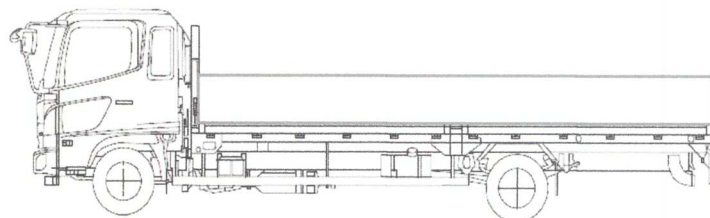

出品番号	車名	初度登録	型式・車体番号	架装形状	オークション価格
H967	トヨタ	R 2/1	2RG - XZC655-0005929	標準ロング平	

前登録ナンバ	車検有効期限	走行距離	積載量	荷台寸法(mm)			出品会社(新潟県)
	切れ	185,231 km	2,000 kg	L	W	H(門)	(有)イワノ自販
	抹消	知年月	kg	4,340	1,780	380	

エンジン状態	A B C	AC	良 不良 無	ブレーキ	V	馬力	ps	MT	6 速	3 ペダル

ミッション・デフ(異音、油漏)	良	キャブ廻り	リサイクル料	9,110 円

フレーム関係(錆、車体番号等)	良	ベツト	有 無	ヘッドランプ	HID	ハロゲン

上物メーカー名年式、型式及状態等	トヨエース(全低床)	汚れ	小 中 多	補ブレーキ	段

		シート破	有 無	特記、重点確認、他		
		ETC	有 無	ラジオアンテナ無し		
		ラジオ	良 不良			
		バックモニタ	有 無			
			カラー	白黒		
		電格ミラ	有 無			

床:スタンション穴有り
車輜全体:小キズ多数有り

Fガラス	要交換	良好	飛石有
記録簿	有	無	
取説	有	無	
メンテノート	有	無	
PMマフラ	有	無	
証明書	有	無	
燃料タンク			

サイドバンパー 段( ) マーカー 対( )

タイヤ0~10、欠、で記載

	9	9		
	9	9	9	9
F	205/70R16			
サイズ	"			
R	"			
サイズ	"			
タイヤ	スタッドレス			スペア
パタン				9