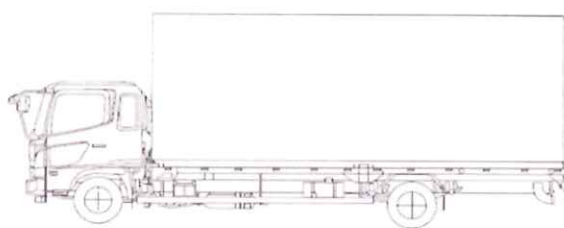

出品番号	車名	初度登録	型式・車体番号	架装形状	オークション価格
47-02	三菱	H 31/3	TPG - BE640G-400178	マイクロバス	¥5,000,000

前登録ナンバ	車検有効期限	走行距離	積載量	荷台寸法(mm)	出品会社(東京都)
つくば 自家用	R7.3.24	切れ 42,410 km 抹消 知年月 一体 別体	kg	L W H (門)	(株)共栄自工

エンジン状態	A B C	AC	良 不良 無	ブレーキ	オイル	馬力	175 ps	TM	5 速	3 ペダル	マニュアル

ミッション・デフ(異音、油漏)	異常なし	キャブ廻り	リサイクル料	21,590 円		
フレーム関係(錆、車体番号等)	異常なし	ベツト	有 無	ヘッドランプ	HID	ハロゲン

上物メーカー名年式、型式及状態等	送迎仕様 乗車定員29人 ビニールレザーシート 固定シート	汚れ	小 中 多	補ブレーキ	段
	折戸オート扉 セミオートクーラー ヒーター AM/FMラジオ	シート破	有 無	特記、重点確認、他	
	カラーバックアイカメラ パワーウインドー運転席のみ	ETC	有 無		
	窓ガラス水垢跡	ラジオ	良 不良		
		バックモニタ	有 無		
			カラ 白黒		
		電格ミラ	有 無		

Fガラス	要交換	良好	飛石有
		点傷	
記録簿	有	無	
	令和1年~令和6年		
取説	有	無	
メンテノート	有	無	
PMマフラ	有	無	
証明書	有	無	
燃料タンク			

サイドバンパー 段( ) マーカー

タイヤ0~10、欠、で記載	5	5		
	5	5	5	5
F サイズ	205/85R16			
R サイズ	205/85R16			
タイヤ パタン			スペア	10