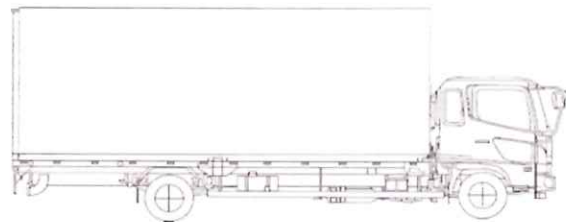

出品番号	車名	初度登録	型式・車体番号	架装形状	オークション価格
47-02	三菱	H 31/3	TPG - BE640G-400178	マイクロバス	¥5,000,000

前登録ナンバ	車検有効期限	走行距離	積載量	荷台寸法(mm)	出品会社(東京都)
つくば 自家用	R7.3.24	切れ 42,410 km 抹消 知年月 一体 別体	kg	L W H (門)	(株)共栄自工

エンジン状態	A B C	AC	良 不良 無	ブレーキ	オイル	馬力	175 ps	TM	5 速	3 ペダル	マニュアル

ミッション・デフ(異音、油漏)	異常なし	キャブ廻り	リサイクル料	21,590 円		
フレーム関係(錆、車体番号等)	異常なし	ベツト	有 無	ヘッドランプ	HID	ハロゲン

上物メーカー名年式、型式及状態等	送迎仕様 乗車定員29人 ビニールレザーシート 固定シート	汚れ	小 中 多	補ブレーキ	段
	折戸オート扉 セミオートクーラー ヒーター AM/FMラジオ	シート破	有 無	特記、重点確認、他	
	カラーバックアイカメラ パワーウインドー運転席のみ	ETC	有 無		
	窓ガラス水垢跡	ラジオ	良 不良		
		バックモニタ	有 無		
			カラ 白黒		
		電格ミラ	有 無		

Fガラス	要交換	良好	飛石有
		点傷	
記録簿	有	無	
	令和1年~令和6年		
取説	有	無	
メンテノート	有	無	
PMマフラ	有	無	
証明書	有	無	
燃料タンク			

サイドバンパー 段( ) マーカー

タイヤ0~10、欠、で記載	5	5		
	5	5	5	5
F サイズ	205/85R16			
R サイズ	205/85R16			
タイヤ パタン			スペア	10