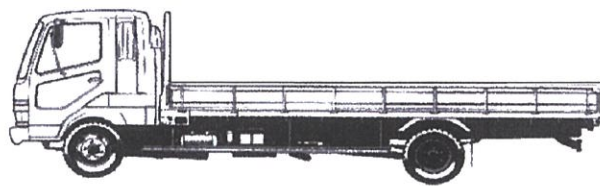

出品番号	車名	年式	型式・車体番号		形状	希望価格(税別)
46-04	東急	H20年7月	TF36H2C3改	TF36H2C3-81541	セミトレーラ	¥1,200,000
前使用者	有効期限	走行距離	最大積載量	内寸(mm)		出品会社
	一時抹消	km	28,300 Kg	L10,000	W2,470 H 0	自興中販株式会社
		如				

エンジン状態	PS	AC	馬力	馬力	R券 済	預託金
ミッション・デフ(異音、油漏れ等)	T/M			速	自動車税	
フレーム関係(亀裂、曲がり等の確認)					ブレーキ	
上物メーカー名	3軸 フラットトレーラ リーフサス Vカット				キャブ	その他
年式、型式及状態	カプラー高1,270mm 第五輪荷重11,260kg以上				汚れ	
その他	在庫場所 : 千葉県千葉市				シート破れ クロス張り	

外装状態 各所 錆、塗装剥がれ有り

Fガラス 飛び石

整備記録簿

PM装置

速度抑制装置

タイヤ状態
フロント

スペア

無

F:
R: 11R22.5 16P.R