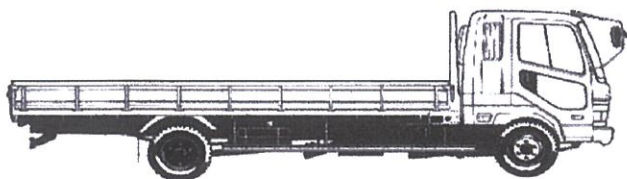

出品番号	車名	年式	型式・車体番号		形状	希望価格(税別)
46-04	東急	H20年7月	TF36H2C3改	TF36H2C3-81541	セミトレーラ	¥1,200,000
前使用者	有効期限	走行距離	最大積載量	内寸(mm)		出品会社
	一時抹消	km	28,300 Kg	L10,000	W2,470 H 0	自興中販株式会社
		如				

エンジン状態	PS	AC	馬力	馬力	R券 済	預託金
ミッション・デフ(異音、油漏れ等)	T/M			速	自動車税	
フレーム関係(亀裂、曲がり等の確認)					ブレーキ	
上物メーカー名	3軸 フラットトレーラ リーフサス Vカット				キャブ	その他
年式、型式及状態	カプラー高1,270mm 第五輪荷重11,260kg以上				汚れ	
その他	在庫場所 : 千葉県千葉市				シート破れ クロス張り	

外装状態 各所 錆、塗装剥がれ有り

Fガラス 飛び石

整備記録簿

PM装置

速度抑制装置

タイヤ状態
フロント

スペア

無

F:
R: 11R22.5 16P.R